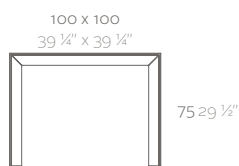

FRAME COLLEC TION

Table 50
Table 50
Tisch 50

Bar Stool
Tabouret
Hocker High

Table 100
Mesa 100
Tisch 100

Bench
Banc
Bank

Table 200
Mesa 200
Tisch 200

Low Stool
Tabouret Bas
Hocker

FRAME COLLEC TION

Stackable Chair
Chaise Empilable
Stapelstuhl

Stackable Armchair
Chaise Empilable
Stapelstuhl Stapelsessel

SLOO
COLLEC
TION

designed by Karim Rashid

SLOO
COLLEC
TION

50 19 3/4"

53 20 3/4"

80 31 1/2"