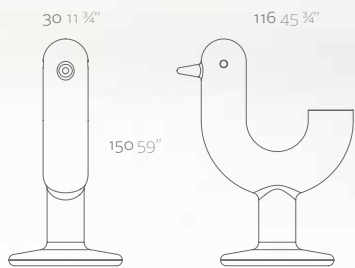

AGATHA

COLLEC
TION

Pot
Pot
Pflanztopf

PEACOCK
COLLECTION

designed by Eero Aarnio

PEACOCK
COLLEC
TION

PEACOCK

COLLECTION

Pot
Pot
Pflanztopf

FAZ
COLLEC
TION

designed by Ramon Esteve

FAZ
COLLEC
TION

BLUETOOTH
OUTDOOR SOUND SYSTEM
360° ROTATION

180 70 3/4"

180 70 3/4"

Open
140 55"
Close
90 35 1/2"

Daybed

CHRISMY
COLLEC
TION

designed by Teresa Sapey

CHRISMY
COLLEC
TION

19 x 13
7 1/2" x 5"

25 9 3/4"

CHRISMY Nano 25 cm/9 3/4"

38 x 26
15" x 10 1/4"