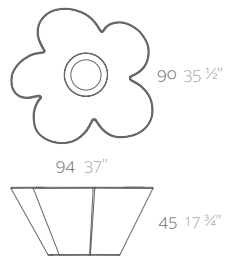

Stackable Chair
Chaise Empilable
Stapelstuhl

Stackable Armchair
Chaise Empilable
Stapelstuhl Stapelsessel

SLOO
COLLEC
TION

designed by Karim Rashid

SLOO
COLLEC
TION

50 19 3/4"

53 20 3/4"

80 31 1/2"

Chair
Chaise
Stuhl

SLOO
COLLEC
TION

Table 90
Table 90
Tisch 90

Table 180
Table 180
Tisch 180

AGGATHA
COLLEC
TION

designed by Agatha Ruiz de la Prada

AGATHA COLLEC TION

Table
Table
Tisch

Pot
Pot
Pflanztopf

FAZ
COLLEC
TION

designed by Ramon Esteve

FAZ
COLLEC
TION

BLUETOOTH
OUTDOOR SOUND SYSTEM
360° ROTATION

180 70 3/4"

180 70 3/4"

Open
140 55"
Close
90 35 1/2"