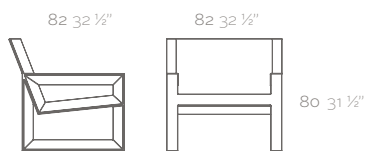

designed by Ramon Esteve

FRAME
COLLEC
TION

FRAME COLLEC TION

Table Sofa
Table Sofa
Sofatisch

Sofa
Sofa
Sofa

Lounge Chair
Fauteuil
Sessel

Table Sun Chaise
Table Transat
Tisch Für Liege

Sun Chaise
Transat
Liege

FRAME COLLEC TION

Table 50
Table 50
Tisch 50

Bar Stool
Tabouret
Hocker High

Table 100
Mesa 100
Tisch 100

Bench
Banc
Bank

Table 200
Mesa 200
Tisch 200

Low Stool
Tabouret Bas
Hocker

FRAME COLLEC TION

Stackable Chair
Chaise Empilable
Stapelstuhl

Stackable Armchair
Chaise Empilable
Stapelstuhl Stapelsessel

SLOO
COLLEC
TION

designed by Karim Rashid

SLOO
COLLEC
TION

50 19 3/4"

53 20 3/4"

80 31 1/2"