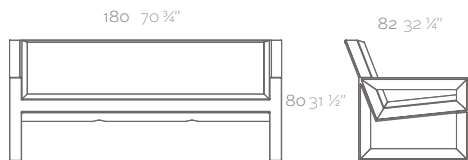

designed by Ramon Esteve

FRAME
COLLEC
TION

FRAME COLLEC TION

Table Sofa
Table Sofa
Sofatisch

Sofa
Sofa
Sofa

Lounge Chair
Fauteuil
Sessel

Table Sun Chaise
Table Transat
Tisch Für Liege

Sun Chaise
Transat
Liege

FRAME COLLEC TION

Table 50
Table 50
Tisch 50

Bar Stool
Tabouret
Hocker High

Table 100
Mesa 100
Tisch 100

Bench
Banc
Bank

Table 200
Mesa 200
Tisch 200

Low Stool
Tabouret Bas
Hocker

FRAME COLLEC TION

Stackable Chair
Chaise Empilable
Stapelstuhl

Stackable Armchair
Chaise Empilable
Stapelstuhl Stapelsessel

SLOO
COLLEC
TION

designed by Karim Rashid

SLOO
COLLEC
TION

50 19 3/4"

53 20 3/4"

80 31 1/2"