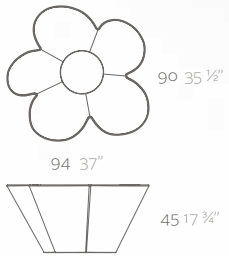

AGATHA

COLLEC
TION

Pot
Pot
Pflanztopf