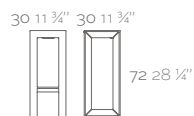

FRAME COLLEC TION

Table 50
Table 50
Tisch 50

Bar Stool
Tabouret
Hocker High

Table 100
Mesa 100
Tisch 100

Bench
Banc
Bank

Table 200
Mesa 200
Tisch 200

Low Stool
Tabouret Bas
Hocker

FRAME COLLEC TION

Stackable Chair
Chaise Empilable
Stapelstuhl

Stackable Armchair
Chaise Empilable
Stapelstuhl Stapelsessel

SLOO
COLLEC
TION

designed by Karim Rashid

SLOO
COLLEC
TION

50 19 3/4"

53 20 3/4"

80 31 1/2"