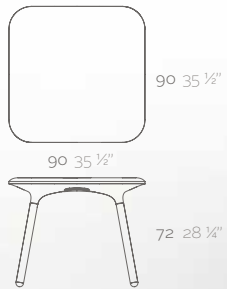

FRAME COLLEC TION

Table 50
Table 50
Tisch 50

Bar Stool
Tabouret
Hocker High

Table 100
Mesa 100
Tisch 100

Bench
Banc
Bank

Table 200
Mesa 200
Tisch 200

Low Stool
Tabouret Bas
Hocker

FRAME COLLEC TION

Stackable Chair
Chaise Empilable
Stapelstuhl

Stackable Armchair
Chaise Empilable
Stapelstuhl Stapelsessel

SLOO
COLLEC
TION

designed by Karim Rashid

SLOO
COLLEC
TION

50 19 3/4"

53 20 3/4"

80 31 1/2"

Chair
Chaise
Stuhl

SLOO
COLLEC
TION

Table 90
Table 90
Tisch 90

Table 180
Table 180
Tisch 180

AGGATHA
COLLEC
TION

designed by Agatha Ruiz de la Prada

AGATHA COLLEC TION

Table
Table
Tisch