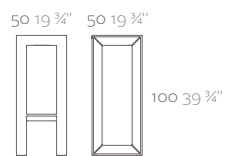

FRAME COLLEC TION

Table 50
Table 50
Tisch 50

Bar Stool
Tabouret
Hocker High

Table 100
Mesa 100
Tisch 100

Bench
Banc
Bank

Table 200
Mesa 200
Tisch 200

Low Stool
Tabouret Bas
Hocker

FRAME COLLEC TION

Stackable Chair
Chaise Empilable
Stapelstuhl

Stackable Armchair
Chaise Empilable
Stapelstuhl Stapelsessel

SLOO
COLLEC
TION

designed by Karim Rashid

SLOO
COLLEC
TION

50 19 3/4"

53 20 3/4"

80 31 1/2"