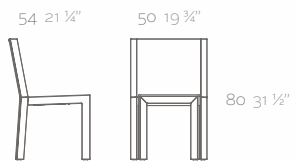

FRAME COLLEC TION

Table 50
Table 50
Tisch 50

Bar Stool
Tabouret
Hocker High

Table 100
Mesa 100
Tisch 100

Bench
Banc
Bank

Table 200
Mesa 200
Tisch 200

Low Stool
Tabouret Bas
Hocker

FRAME COLLEC TION

Stackable Chair
Chaise Empilable
Stapelstuhl

Stackable Armchair
Chaise Empilable
Stapelstuhl Stapelsessel

SLOO
COLLEC
TION

designed by Karim Rashid

SLOO
COLLEC
TION

50 19 3/4"

53 20 3/4"

80 31 1/2"