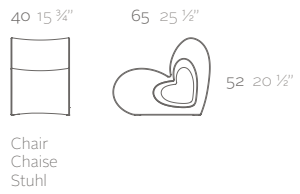

Stackable Chair
Chaise Empilable
Stapelstuhl

Stackable Armchair
Chaise Empilable
Stapelstuhl Stapelsessel

SLOO
COLLEC
TION

designed by Karim Rashid

SLOO
COLLEC
TION

50 19 3/4"

53 20 3/4"

80 31 1/2"

Chair
Chaise
Stuhl

SLOO
COLLEC
TION

Table 90
Table 90
Tisch 90

Table 180
Table 180
Tisch 180

AGGATHA
COLLEC
TION

designed by Agatha Ruiz de la Prada

AGATHA COLLEC TION

Table
Table
Tisch

Pot
Pot
Pflanztopf

FAZ
COLLEC
TION

designed by Ramon Esteve

FAZ
COLLEC
TION

BLUETOOTH
OUTDOOR SOUND SYSTEM
360° ROTATION

180 70 3/4"

180 70 3/4"

Open
140 55"
Close
90 35 1/2"