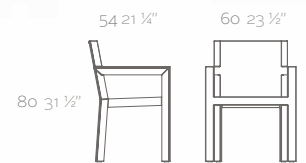

FRAME COLLEC TION

Table 50
Table 50
Tisch 50

Bar Stool
Tabouret
Hocker High

Table 100
Mesa 100
Tisch 100

Bench
Banc
Bank

Table 200
Mesa 200
Tisch 200

Low Stool
Tabouret Bas
Hocker

FRAME COLLEC TION

Stackable Chair
Chaise Empilable
Stapelstuhl

Stackable Armchair
Chaise Empilable
Stapelstuhl Stapelsessel

SLOO
COLLEC
TION

designed by Karim Rashid

SLOO
COLLEC
TION

50 19 3/4"

53 20 3/4"

80 31 1/2"