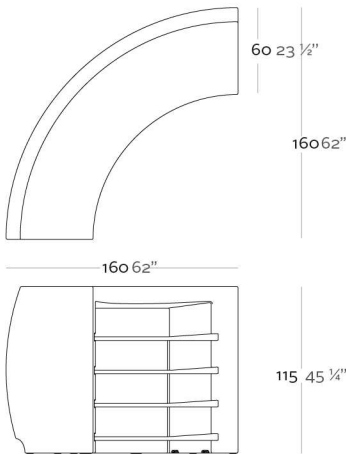

FIESTA Curve Bar
FIESTA Barra Curva