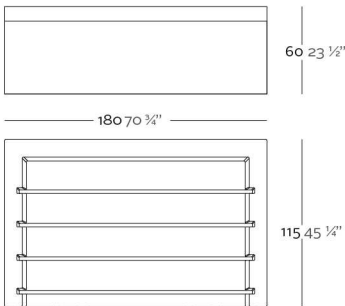

FIESTA BARRA

DESCRIPTION DESCRIPTION

Made in resin of polyethylene by rotational moulding. 100% Recyclable. Item suitable for indoor and outdoor use. Available with different finishes.

Fabricado en resina de polietileno mediante moldeo rotacional con doble pared. 100% Reciclable. Apto para exterior e interior. Disponible en varios acabados.

WEIGHT PESO 54 Kg.

INCLUDE INCLUYE

Non-slipping feet. Finished RGB LED: Colour changes of remote control.

Tacos antideslizantes. LED RGB: Mando a distancia para cambio de color de la luz.

OPTIONS OPCIONES

Finished Light: Possibility of transparent cable and switch only for indoor. Set 2 shelves of HPL. Bar cover of stainless steel or glass. Set 2 wheels (Ø 40mm) with blockade.

Acabado Luz: Posibilidad de cable transparente e interruptor para interior. Set 2 estantes de HPL. Cubre barra acero inoxidable o cristal. Set 8 ruedas(Ø 40mm) con bloqueo.