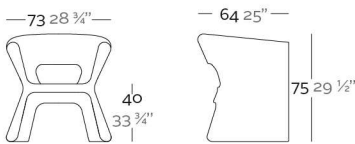

WEIGHT PESO 12 Kg.

INCLUDE INCLUYE

Finished RGB LED: Colour changes of remote control.

Acabado LED RGB: Mando a distancia para cambio de color de la luz.

OPTIONS OPCIONES

Finished Light: Possibility of transparent cable and switch only for indoor. Outdoor cushions (thick 1 1/2").

Acabado Luz: Posibilidad de cable transparente e interruptor solo para interior. Acolchado para exterior (grosor 4 cm).

REFERENCE\* REFERENCIA\*

51005

51005F

51005C

51005CO

PAL Armchair  
PAL Sillón

ReferenceX, for example 0000A ReferenciaX, ejemplo 0000A.