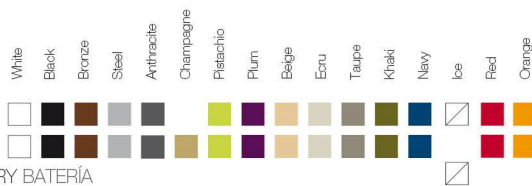

White	Black	Bronze	Steel	Anthraccite	Champagne	Platachito	Plum	Beige	Ecrú	Taupe	Khaki	Navy	Ice	Red	Orange
<input type="checkbox"/>	<input type="checkbox"/>	<input type="checkbox"/>	<input type="checkbox"/>	<input type="checkbox"/>	<input type="checkbox"/>	<input type="checkbox"/>	<input type="checkbox"/>	<input type="checkbox"/>	<input type="checkbox"/>	<input type="checkbox"/>	<input type="checkbox"/>	<input type="checkbox"/>	<input type="checkbox"/>	<input type="checkbox"/>	<input type="checkbox"/>
<input type="checkbox"/>	<input type="checkbox"/>	<input type="checkbox"/>	<input type="checkbox"/>	<input type="checkbox"/>	<input type="checkbox"/>	<input type="checkbox"/>	<input type="checkbox"/>	<input type="checkbox"/>	<input type="checkbox"/>	<input type="checkbox"/>	<input type="checkbox"/>	<input type="checkbox"/>	<input type="checkbox"/>	<input type="checkbox"/>	<input type="checkbox"/>
<input type="checkbox"/>	<input type="checkbox"/>	<input type="checkbox"/>	<input type="checkbox"/>	<input type="checkbox"/>	<input type="checkbox"/>	<input type="checkbox"/>	<input type="checkbox"/>	<input type="checkbox"/>	<input type="checkbox"/>	<input type="checkbox"/>	<input type="checkbox"/>	<input type="checkbox"/>	<input type="checkbox"/>	<input type="checkbox"/>	<input type="checkbox"/>

REFERENCE*

REFERENCIA*

55004	55004R	55004F	55004W	55004L
55004D	55004Y			

ReferenceX, for example 0000A ReferenciaX, ejemplo 0000A.

* A: BASIC R: AUTORRIEGO F: LACADO W:LUZ L:LEDS B: FULL WHITE G: GLASS

PILLOW Planter
PILLOW Maceta

FINISHES ACABADOS

COLOURS COLORES

BASIC, SELF-WATERING / AUTORRIEGO

LACQUERED / LACADO

LIGHT / LUZ, LED RGB, LED DMX, BATTERY BATERIA

Type plug available Tipo de plug disponible

PILLOW TUMBONA

DESCRIPTION DESCRIPTION