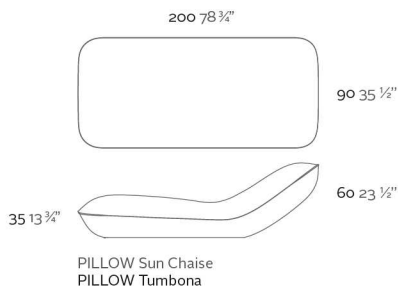

PILLOW TUMBONA

DESCRIPTION DESCRIPTION

Made in resin of polyethylene by rotational moulding. 100% Recyclable. Item suitable for indoor and outdoor use. Available with different finishes.

Fabricado en resina de polietileno mediante moldeo rotacional con doble pared. 100% Reciclabre. Apto para exterior e interior. Disponible en varios acabados.

WEIGHT PESO

INCLUDE INCLUYE

Finished RGB LED: Colour changes of remote control.

Acabado LED RGB: Mando a distancia para cambio de color de la luz.

OPTIONS OPCIONES

Finished Light: Possibility of transparent cable and switch only for indoor.

Acabado Luz: Posibilidad de cable transparente e interruptor solo para interior.

REFERENCE*

REFERENCIA*

55013	55013F	55013W	55013L	55013D
55013Y				

ReferenceX, for example 0000A

ReferenciaX, ejemplo 0000A.

* A: BASIC R: AUTORRIEGO F: LACADO W:LUZ L:LEDS B: FULL WHITE G: GLASS

FINISHES ACABADOS

COLOURS COLORES

BASIC

LACQUERED / LACADO

LIGHT / LUZ, LED RGB, LED DMX, BATTERY BATERIA

Type plug available Tipo de plug disponible

White	Black	Bronze	Steel	Anthraccite	Champagne	Platachito	Plum	Beige	Ecrú	Taupe	Khaki	Navy	Ice	Red	Orange
☐	☐	☐	☐	☐	☐	☐	☐	☐	☐	☐	☐	☐	☐	☐	☐
☐	☐	☐	☐	☐	☐	☐	☐	☐	☐	☐	☐	☐	☐	☐	☐
☐	☐	☐	☐	☐	☐	☐	☐	☐	☐	☐	☐	☐	☐	☐	☐