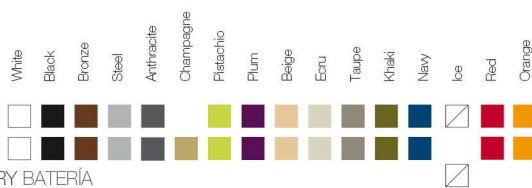

Acabado Luz: Posibilidad de cable transparente e interruptor solo para interior.

REFERENCE* REFERENCIA*

55002	55002F	55002W	55002L	55002D
55002Y				

PILLOW Coffee Table
PILLOW Mesa

ReferenceX, for example 0000A ReferenciaX, ejemplo 0000A.

* A: BASIC R: AUTORRIEGO F: LACADO W:LUZ L: LEDS B: FULL WHITE G: GLASS

FINISHES ACABADOS

COLOURS COLORES

BASIC

LACQUERED / LACADO

LIGHT / LUZ, LED RGB, LED DMX, BATTERY BATERIA

Type plug available Tipo de plug disponible