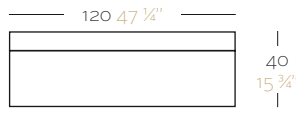

* A: AIRE R: AIGUA F: FOC W:LLUM L: LEDS B: FULL WHITE G: GLASS

QUADRAT Table 80
QUADRAT Mesa 80

QUADRAT Table 120
QUADRAT Mesa 120

Thick Board: 2 cm
Grosor Tablero: 2 cm

QUADRAT Puff 40
QUADRAT Puff 40

QUADRAT Puff 80
QUADRAT Puff 80