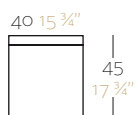

* A: AIRE R: AIGUA F: FOC W:LLUM L: LEDS B: FULL WHITE G: GLASS

QUADRAT Table 80
QUADRAT Mesa 80

QUADRAT Table 120
QUADRAT Mesa 120

Thick Board: 2 cm
Grosor Tablero: 2 cm

QUADRAT Puff 40
QUADRAT Puff 40

QUADRAT Puff 80
QUADRAT Puff 80

QUADRAT Puff 120
QUADRAT Puff 120

QUADRAT Bed
QUADRAT Cama

QUADRAT Bed XL
QUADRAT Cama XL

Thick Cushion: 10 cm
Grosor Acolchado: 10 cm