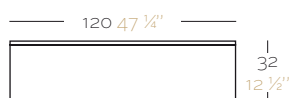

REFERENCE*

REFERENCIA*

44418	44418F	44418W	44417	44417F
44417W	44416	44416F	44416W	44415
44415F	44415W	44414	44414F	44414W
44421	44421F	44421W	44420	44420F
44420W				

ReferenceX, for example 0000A ReferenciaX, ejemplo 0000A.

* A: AIRE R: AIGUA F: FOC W:LLUM L: LEDS B: FULL WHITE G: GLASS

QUADRAT Table 80
QUADRAT Mesa 80

QUADRAT Table 120
QUADRAT Mesa 120

Thick Board: 2 cm
Grosor Tablero: 2 cm

QUADRAT Puff 40
QUADRAT Puff 40

QUADRAT Puff 80
QUADRAT Puff 80