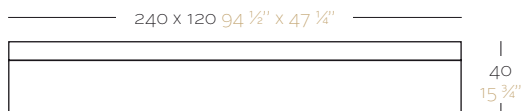

QUADRAT Bed
QUADRAT Cama