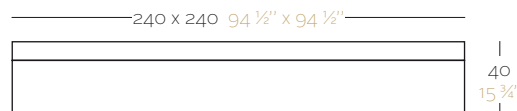

QUADRAT Bed XL
QUADRAT Cama XL

Thick Cushion: 10 cm
Grosor Acolchado: 10 cm