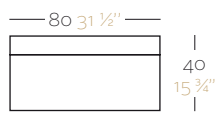

* A: AIRE R: AIGUA F: FOC W:LLUM L: LEDS B: FULL WHITE G: GLASS

QUADRAT Table 80
QUADRAT Mesa 80

QUADRAT Table 120
QUADRAT Mesa 120

Thick Board: 2 cm
Grosor Tablero: 2 cm

QUADRAT Puff 40
QUADRAT Puff 40

QUADRAT Puff 80
QUADRAT Puff 80