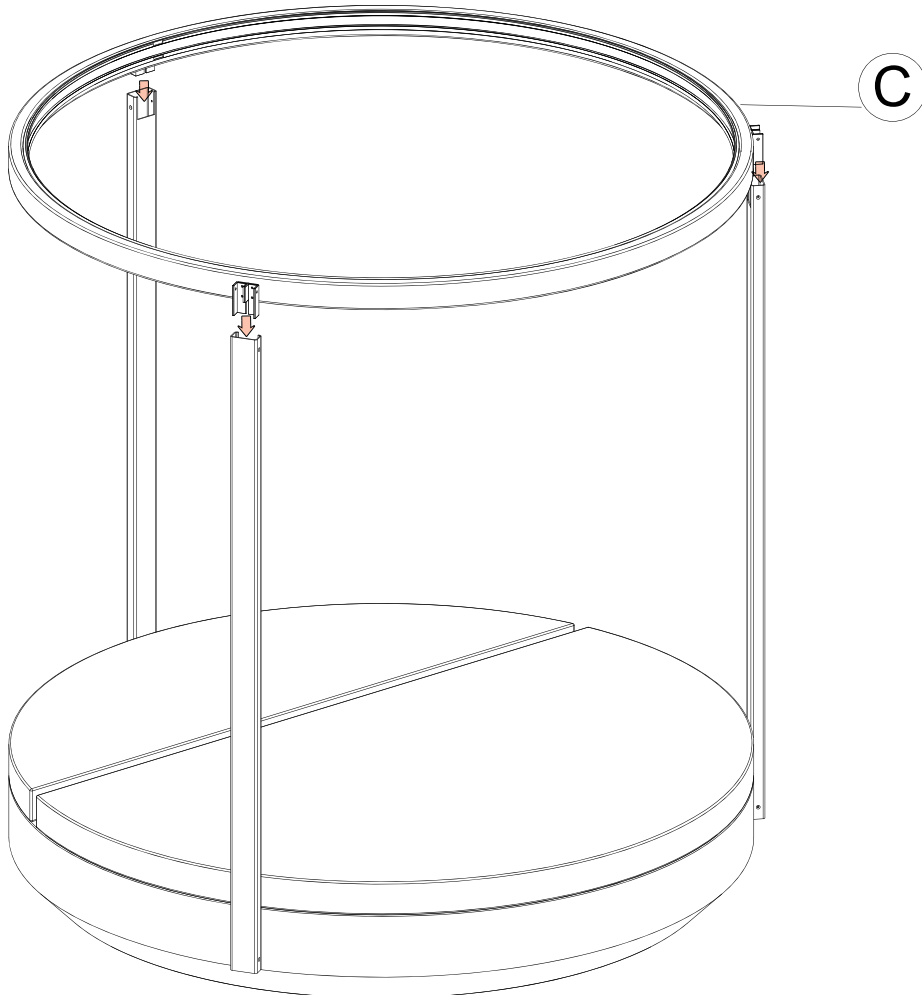

# INSTRUCCIONES DE ENSAMBLAJE ASSEMBLY INSTRUCTIONS

VELA Pergola daybed redondo.Round daybed canopy

REF\_ 54137/54138

**INFORMACIÓN IMPORTANTE:**

LEER DETENIDAMENTE

GUARDA ESTA INFORMACIÓN PARA CONSULTARLA EN EL FUTURO

G  
x1

H  
x1

0.

1.

2.

3.

4.

5.