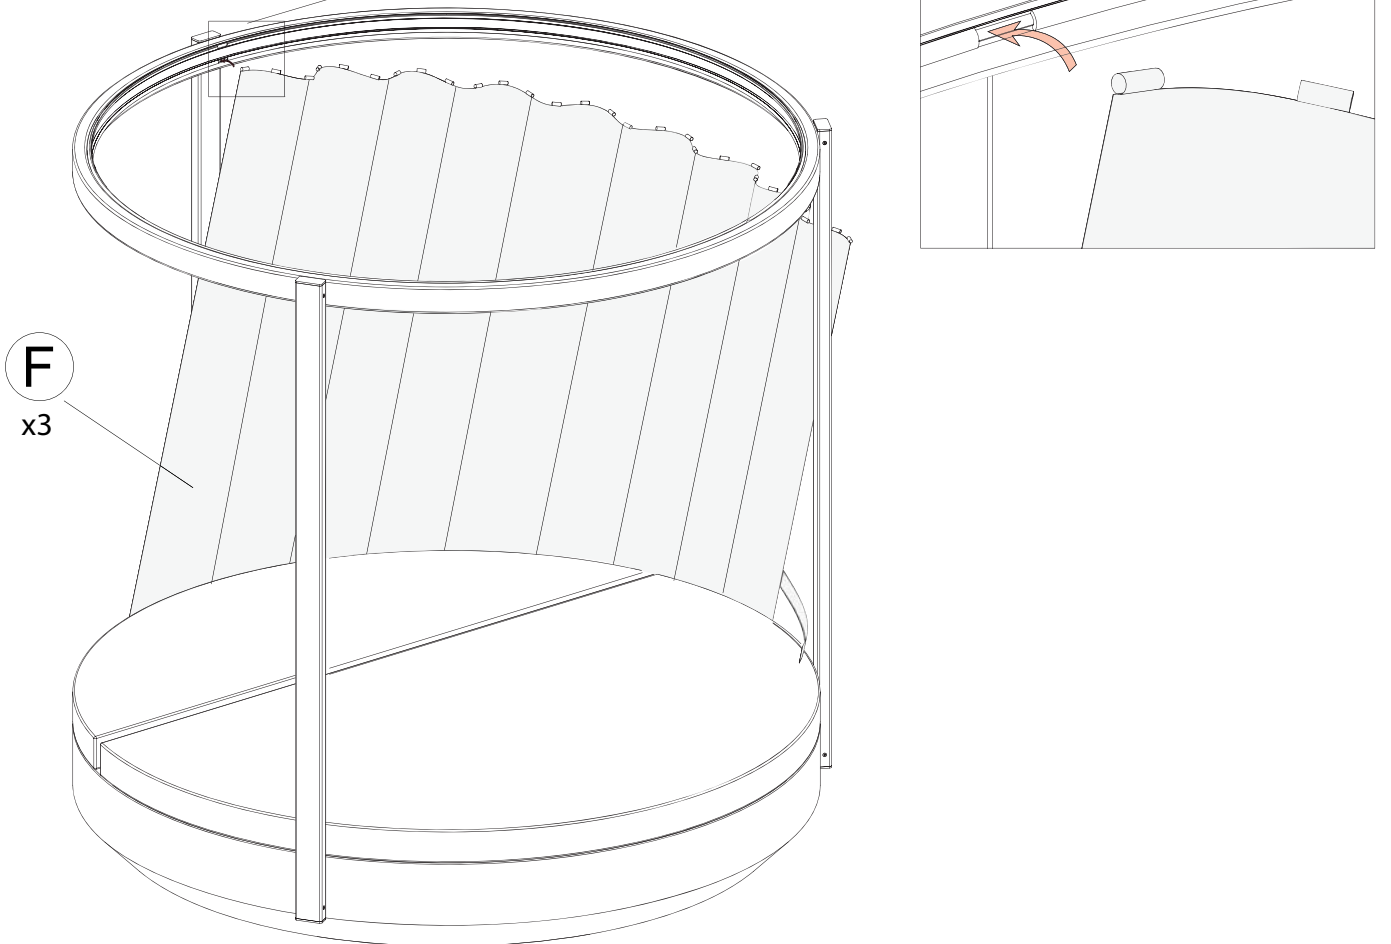

# INSTRUCCIONES DE ENSAMBLAJE ASSEMBLY INSTRUCTIONS

VELA Pergola daybed redondo.Round daybed canopy

REF\_ 54137/54138

**INFORMACIÓN IMPORTANTE:**

LEER DETENIDAMENTE

GUARDA ESTA INFORMACIÓN PARA CONSULTARLA EN EL FUTURO

G  
x1

H  
x1

0.

1.

2.

3.

4.

5.