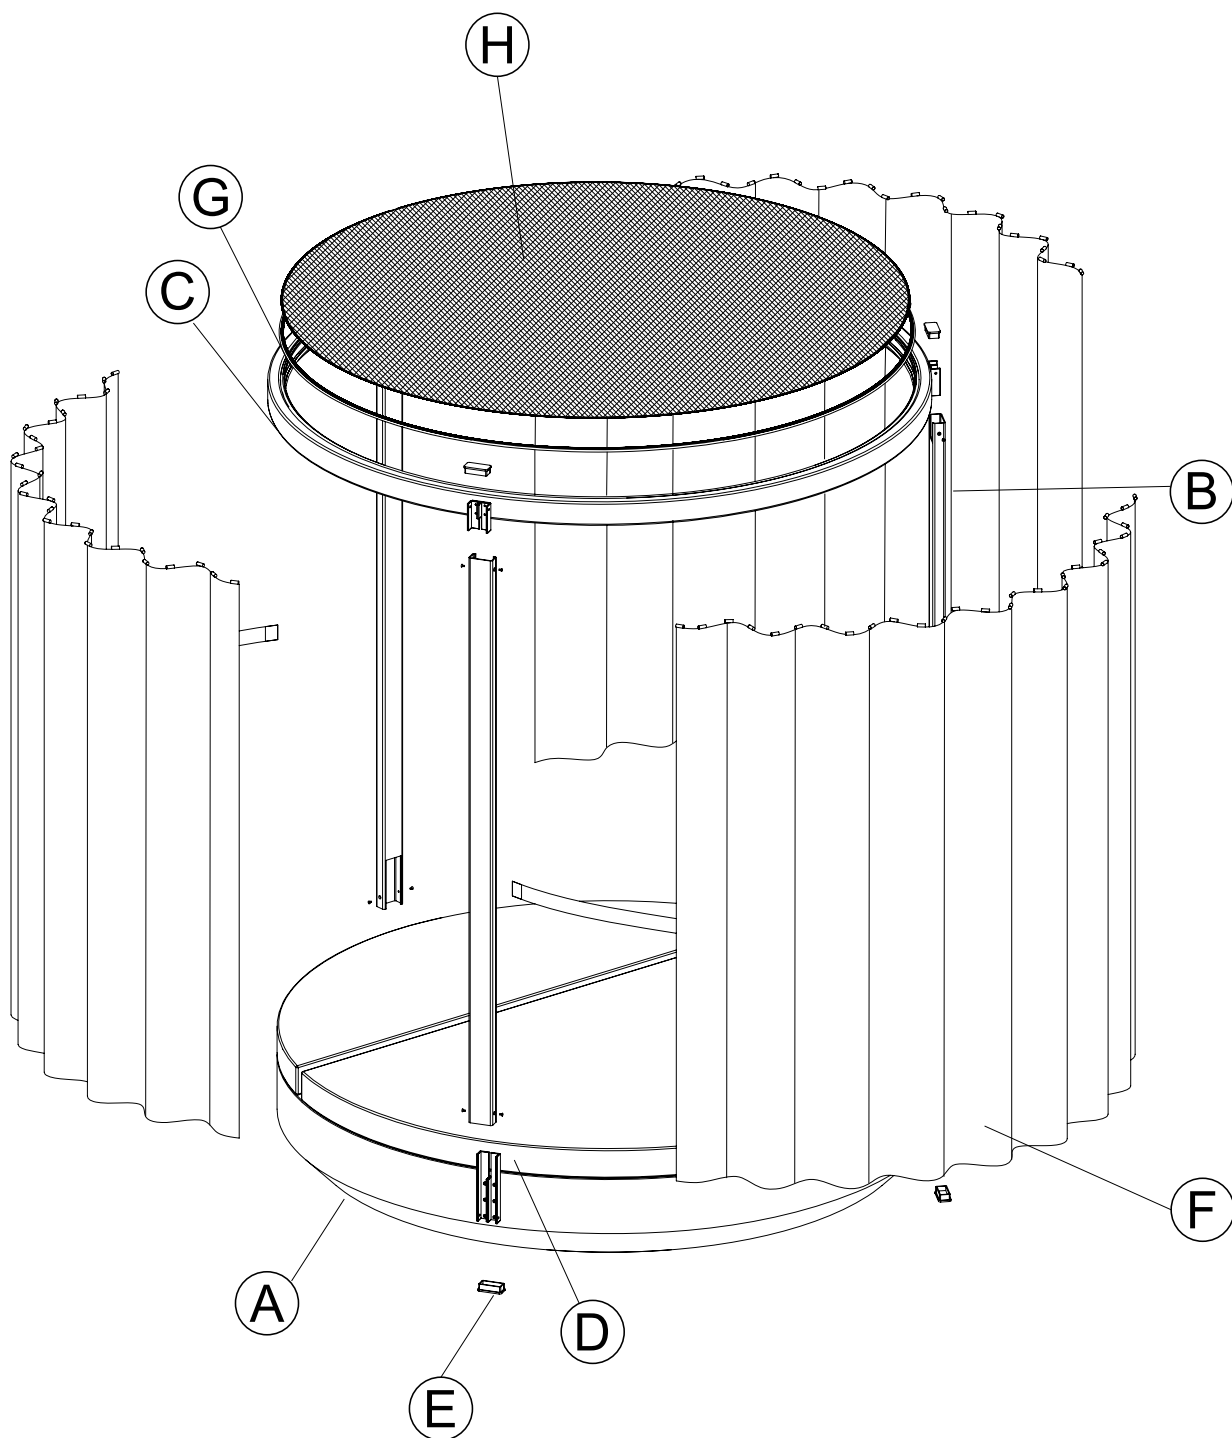

# INSTRUCCIONES DE ENSAMBLAJE ASSEMBLY INSTRUCTIONS

VELA Pergola daybed redondo.Round daybed canopy

REF\_ 54137/54138

**INFORMACIÓN IMPORTANTE:**

LEER DETENIDAMENTE

GUARDA ESTA INFORMACIÓN PARA CONSULTARLA EN EL FUTURO

-LOS PERFILES DE ALUMINIO TIENEN ANGULOS VIVOS QUE PUEDEN CORTAR O CAUSAR GRAVES LESIONES.

-PARA SU MANIPULACIÓN Y MONTAJE SE DEBEN UTILIZAR GANTES DE PROTECCIÓN.

-NO UTILIZAR HERRAMIENTAS CORTANTES.

-LA MANIPULACIÓN DEL ALUMINIO SE DEBE HACER MUY CUIDADOSAMENTE YA QUE ES UN MATERIAL MUY SENSIBLE A RAYADURAS Y ABOLLADURAS.

-SE NECESITAN AL MENOS TRES PERSONAS PARA MONTAR ADECUADAMENTE LA ESTRUCTURA.

**IMPORTANT INFORMATION**

READ CAREFULLY

KEEP THIS INFORMATION, COULD BE USEFUL IN THE FUTURE.

-ALUMINIUM PROFILES ARE VERY SHARP WHICH CAN RESULT IN SERIOUS INJURY.