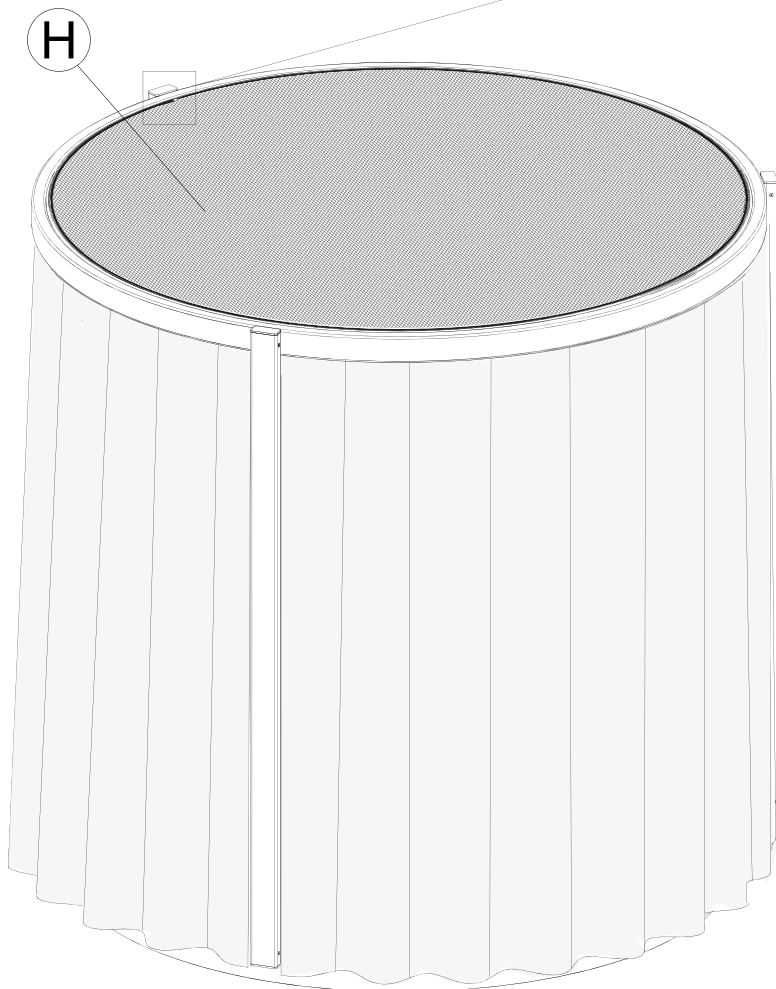

# INSTRUCCIONES DE ENSAMBLAJE ASSEMBLY INSTRUCTIONS

VELA Pergola daybed redondo.Round daybed canopy

REF\_ 54137/54138

**INFORMACIÓN IMPORTANTE:**

LEER DETENIDAMENTE

GUARDA ESTA INFORMACIÓN PARA CONSULTARLA EN EL FUTURO

G  
x1

H  
x1

0.

1.

2.

3.

4.

5.