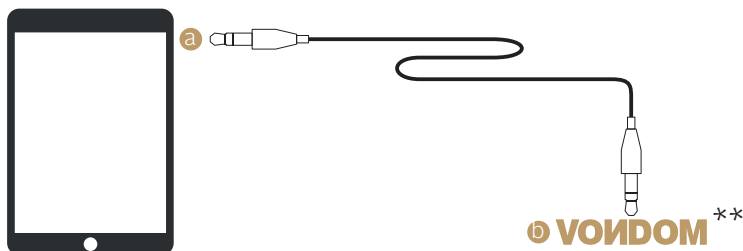

2

3.5mm - 3.5mm Modo de conexión con cable Estéreo 3.5mm - 3.5mm suministrado / 3.5mm - 3.5mm provided Stereo cable connection mode.

a Conecte el cable estéreo al conector para auriculares de su dispositivo portátil
Connect the stereo cable to the headphone jack device