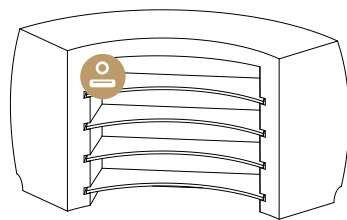

** Podrá encontrar la ubicación de la entrada USB en el punto **4**

You can find the USB input jack on the point **4**

4

** Ubicaciones de los conectores en los productos VONDOM / VONDOM connectors locations.

54086 / 54098
Day bed Faz

56001
Fiesta bar 180 cm

56002
Fiesta corner bar

54082
Vela bar 200 cm

54081
Vela bar 100 cm

54083
Vela corner bar