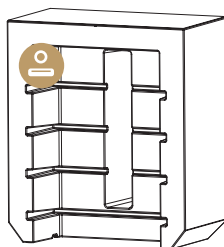

54086 / 54098
Day bed Faz

56001
Fiesta bar 180 cm

56002
Fiesta corner bar

54082
Vela bar 200 cm

54081
Vela bar 100 cm

54083
Vela corner bar