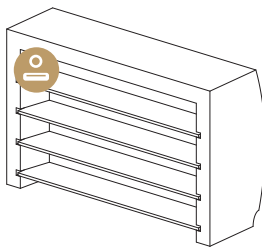

** Podrá encontrar la ubicación de la entrada USB en el punto **4**

You can find the USB input jack on the point **4**

4

** Ubicaciones de los conectores en los productos VONDOM / VONDOM connectors locations.

54086 / 54098
Day bed Faz

56001
Fiesta bar 180 cm

56002
Fiesta corner bar

54082
Vela bar 200 cm

54081
Vela bar 100 cm

54083
Vela corner bar