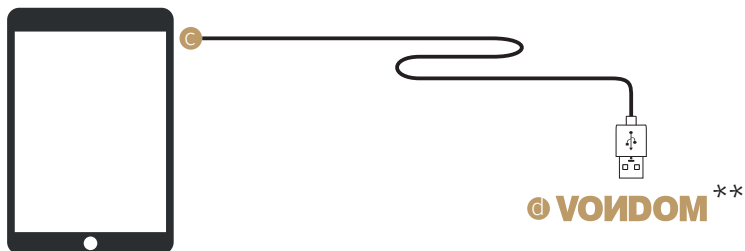

3

Modo de carga de dispositivos USB (Salida 5V== 1500mA) / USB Devices charge mode.
(output 5V== 1500mA)

Según el modelo del dispositivo, necesita el cable de carga con salida USB en un extremo. (no suministrado) / Depending on device model, you need the charge cable with a USB connect end (not provided)

c Conecte el cable al conector de carga de su dispositivo / Connect the cable on your device charge jack