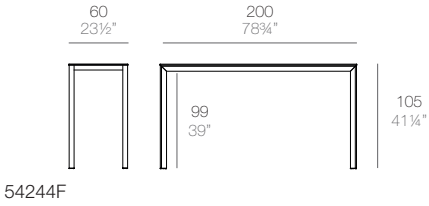

54242F

FRAME ALUMINIUM. Mesas altas. High tables

FRAME ALUMINIUM. Mesas bajas. Coffee tables

Piezas suministradas. Supplied parts

Información importante:

Leer detenidamente.

Guarda esta información para consultarla en el futuro.

VONDOM

(D)

Depende de la medida de mesa
Depending on table size

(E)

x8

(F)

x4

(G)