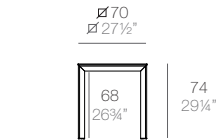

VONDOM

INSTRUCCIONES DE ENSAMBLAJE **ASSEMBLY INSTRUCTIONS**

FRAME ALUMINIO / FRAME ALUMINIUM

FRAME ALUMINIUM. Mesas comedor. Dinning tables

54230F

54236F

54231F

54238F

VONDOM

(D)

Depende de la medida de mesa
Depending on table size

(E)

x8

(F)

x4

(G)