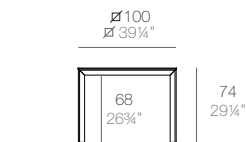

FRAME ALUMINIUM. Mesas comedor. Dinning tables

54230F

54236F

54231F

54238F

54232F

54240F

54233F

54237F

54234F

54239F

54235F

54241F

54242F