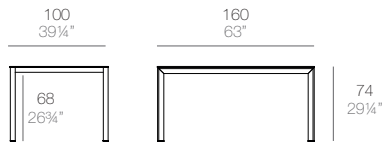

FRAME ALUMINIUM. Mesas comedor. Dinning tables

54230F

54236F

54231F

54238F

54232F

54240F

54233F

54237F

54234F

54239F

54235F

54241F

54242F