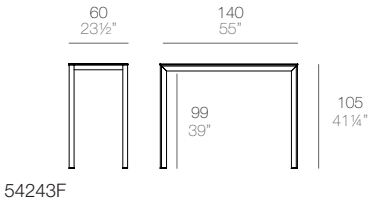

54242F

FRAME ALUMINIUM. Mesas altas. High tables

FRAME ALUMINIUM. Mesas bajas. Coffee tables

Piezas suministradas. Supplied parts

Información importante:

Leer detenidamente.

Guarda esta información para consultarla en el futuro.

VONDOM

(D)

Depende de la medida de mesa
Depending on table size

(E)

x8

(F)

x4

(G)