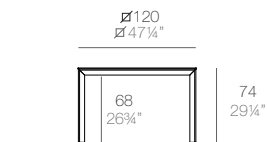

FRAME ALUMINIUM. Mesas comedor. Dinning tables

54230F

54236F

54231F

54238F

54232F

54240F

54233F

54237F

54234F

54239F

54235F

54241F

54242F