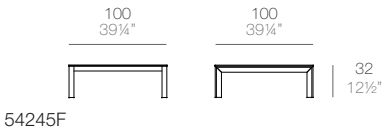

54242F

FRAME ALUMINIUM. Mesas altas. High tables

FRAME ALUMINIUM. Mesas bajas. Coffee tables

Piezas suministradas. Supplied parts

Información importante:

Leer detenidamente.

Guarda esta información para consultarla en el futuro.

VONDOM

(D)

Depende de la medida de mesa
Depending on table size

(E)

x8

(F)

x4

(G)