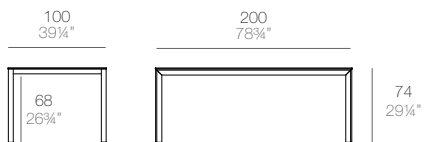

FRAME ALUMINIUM. Mesas comedor. Dinning tables

54230F

54236F

54231F

54238F

54232F

54240F

54233F

54237F

54234F

54239F

54235F

54241F

54242F