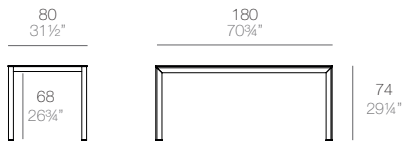

FRAME ALUMINIUM. Mesas comedor. Dinning tables

54230F

54236F

54231F

54238F

54232F

54240F

54233F

54237F

54234F

54239F

54235F

54241F

54242F