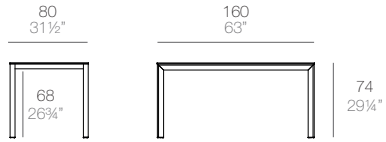

VONDOM

INSTRUCCIONES DE ENSAMBLAJE **ASSEMBLY INSTRUCTIONS**

FRAME ALUMINIO / FRAME ALUMINIUM

FRAME ALUMINIUM. Mesas comedor. Dinning tables

54230F

54236F

54231F

54238F

VONDOM

(D)

Depende de la medida de mesa
Depending on table size

(E)

x8

(F)

x4

(G)