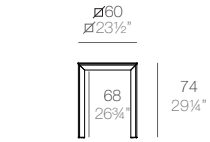

VONDOM

INSTRUCCIONES DE ENSAMBLAJE **ASSEMBLY INSTRUCTIONS**

FRAME ALUMINIO / FRAME ALUMINIUM

FRAME ALUMINIUM. Mesas comedor. Dinning tables

54230F

54236F

54231F

54238F

VONDOM

(D)

Depende de la medida de mesa
Depending on table size

(E)

x8

(F)

x4

(G)