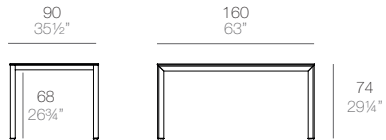

VONDOM

INSTRUCCIONES DE ENSAMBLAJE **ASSEMBLY INSTRUCTIONS**

FRAME ALUMINIO / FRAME ALUMINIUM

FRAME ALUMINIUM. Mesas comedor. Dinning tables

54230F

54236F

54231F

54238F

VONDOM

(D)

Depende de la medida de mesa
Depending on table size

(E)

x8

(F)

x4

(G)