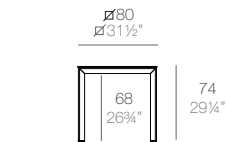

VONDOM

INSTRUCCIONES DE ENSAMBLAJE **ASSEMBLY INSTRUCTIONS**

FRAME ALUMINIO / FRAME ALUMINIUM

FRAME ALUMINIUM. Mesas comedor. Dinning tables

54230F

54236F

54231F

54238F

VONDOM

(D)

Depende de la medida de mesa
Depending on table size

(E)

x8

(F)

x4

(G)