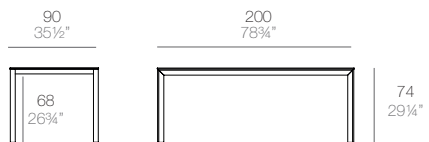

FRAME ALUMINIUM. Mesas comedor. Dinning tables

54230F

54236F

54231F

54238F

54232F

54240F

54233F

54237F

54234F

54239F

54235F

54241F

54242F