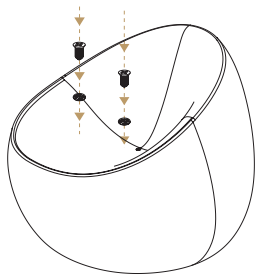

VONDOM®

Instrucciones para la unión del acolchado
en la colección STONE

Padded assembly instructions
in STONE Collection

1

Acolchado con velcro en
la parte posterior.

Padded with hook and
loop system on the back.

X2 X2

2

Productos con el mismo sistema de unión de la colección Stone
Products with the same assembly system of the Stone Collection

STONE Sofá

STONE Sofa

x3

STONE Butaca

STONE Armchair