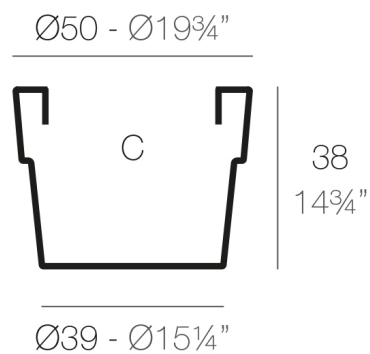

By MACETEROS

View online: <https://www.vondom.com/de/products/40250>

Features

Description

Planter Harz von rotogeformten Polyethylen Doppelwand hergestellt. 100% recycelbar. Geeignet für Exterieur und Interieur. Erhältlich in verschiedenen Ausführungen.

Weight

1.3 Kg

VASO Ø50 cm
VASO Ø19 3/4"

C = 60 L
C = 15 3/4 gal

ACABADOS

SIMPLE

Ref. 40250

Planter matte Oberfläche eine Wand