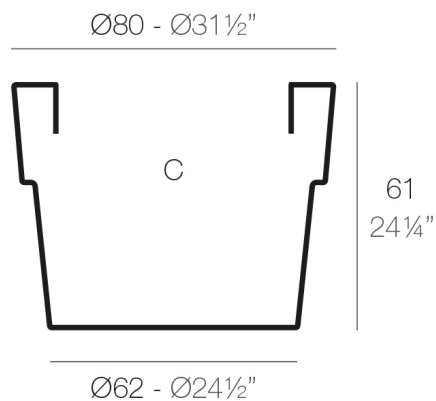

### Weight

8.5 Kg

VASO Ø80 cm      C = 230 L  
 VASO Ø31 1/2"      C = 60 3/4 gal