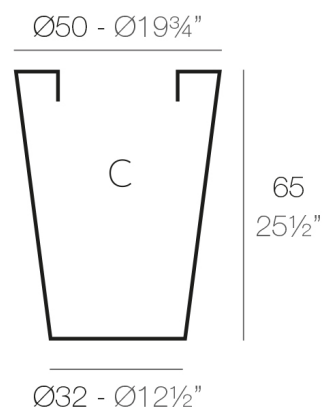

By MACETEROS

View online: <https://www.vondom.com/de/products/40550>

Features

Description

Planter Harz von rotogeformten Polyethylen Doppelwand hergestellt. 100% recycelbar. Geeignet für Exterieur und Interieur. Erhältlich in verschiedenen Ausführungen.

Weight

2.05 Kg

CONO ALTO Ø50
HIGH CONE Ø19³/₄"

C = 40 L
C = 10¹/₂ gal

ACABADOS

SIMPLE

Ref. 40550

Planter matte Oberfläche eine Wand