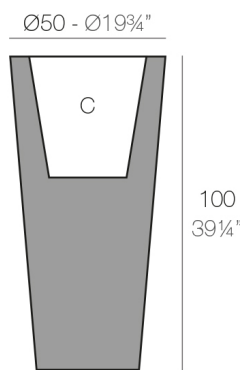

By MACETEROS

View online: <https://www.vondom.com/de/products/40550A>

Features

Description

Planter Harz von rotogeformten Polyethylen Doppelwand hergestellt. 100% recycelbar. Geeignet für Exterieur und Interieur. Erhältlich in verschiedenen Ausführungen.

Weight

9 Kg

Ø32,5 - Ø12 3/4"

CONO ALTO Ø50 cm
HIGH CONE Ø19 3/4"

100
39 1/4"

C = 32 L
C = 8 1/2 gal

ACABADOS

BASIC