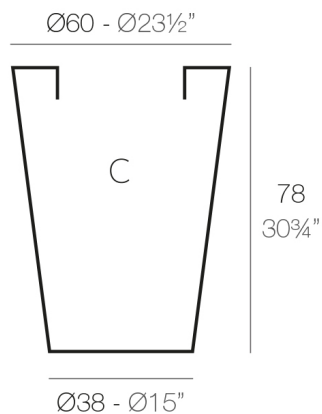

By MACETEROS

View online: <https://www.vondom.com/de/products/40560>

Features

Description

Pflanzgefäß aus Polyethylenharz mit Rotationsgussverfahren . 100% recycelbar. Geeignet für Exterieur und Interieur. Erhältlich in verschiedenen Ausführungen.

Weight

3.1 Kg

CONO ALTO Ø60
HIGH CONE Ø23½"

C = 90 L
C = 23¾ gal

ACABADOS

SIMPLE

Ref. 40560

Planter matte Oberfläche eine Wand