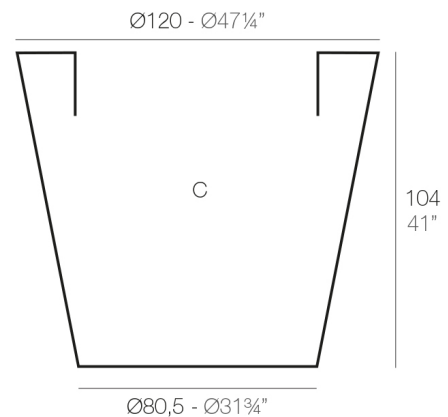

By MACETEROS

View online: <https://www.vondom.com/de/products/40612>

Features

Description

Planter Harz von rotogeformten Polyethylen Doppelwand hergestellt. 100% recycelbar. Geeignet für Exterieur und Interieur. Erhältlich in verschiedenen Ausführungen.

Weight

25 Kg

CONO Ø120 cm C = 820 L
CONO Ø47¼" C = 216¾ gal

ACABADOS

SIMPLE

Ref. 40612

Planter matte Oberfläche eine Wand

- EIS
- WEIß
- SCHWARZ
- BRONZE
- STAHL
- ANTHRAZITE
- ROT
- PISTAZIE
- ORANGE
- KHAKI
- NAVY
- TAUPE
- PLUM
- ECRU