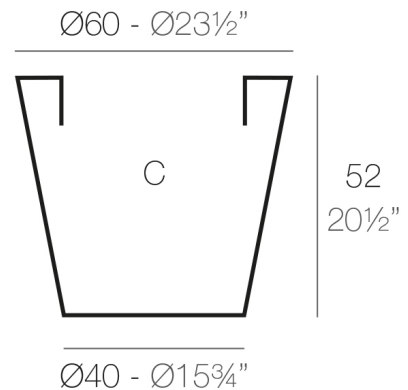

By MACETEROS

View online: <https://www.vondom.com/de/products/40660>

Features

Description

Planter Harz von rotogeformten Polyethylen Doppelwand hergestellt. 100% recycelbar. Geeignet für Exterieur und Interieur. Erhältlich in verschiedenen Ausführungen.

Weight

2.1 Kg

CONO Ø60 cm C = 100 L
 CONO Ø23 1/2" C = 26 1/2 gal

ACABADOS

SIMPLE

Ref. 40660

Planter matte Oberfläche eine Wand

- EIS
- WEIß
- SCHWARZ
- BRONZE
- STAHL
- ANTHRAZITE
- ROT
- PISTAZIE
- ORANGE
- KHAKI
- NAVY
- TAUPE
- PLUM
- ECRU