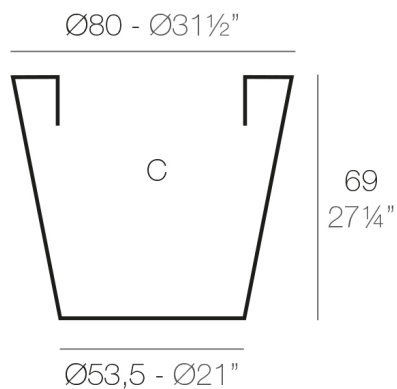

### Weight

8 Kg

CONO Ø80 cm C = 250 L  
CONO Ø31 1/2" C = 66 gal