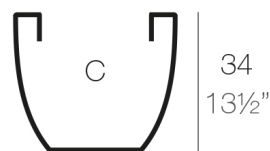

### Weight

1.8 Kg

Ø40 - Ø15¾"

Ø23 - Ø9"

CUENCO Ø40 cm  
BOWL Ø15¾"

34  
13½"

C = 35 L  
C = 9¼ gal