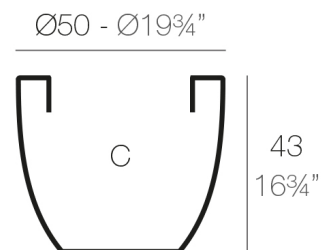

# BECHER NAPFFÖRMIG Ø50×43

By MACETEROS

View online: <https://www.vondom.com/de/products/40750>

### Weight

2.9 Kg

Ø28,5 - Ø11 1/4"

CUENCO Ø50 cm  
BOWL Ø19 3/4"

C = 70 L  
C = 18 1/4 gal