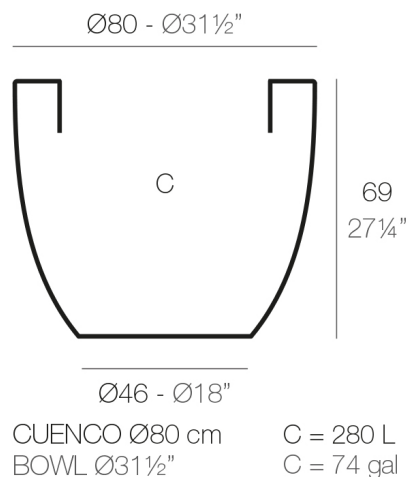

BECHER NAPFFÖRMIG Ø80×69

By MACETEROS

View online: <https://www.vondom.com/de/products/40780>

Features

Description

Planter Harz von rotogeformten Polyethylen Doppelwand hergestellt. 100% recycelbar. Geeignet für Exterieur und Interieur. Erhältlich in verschiedenen Ausführungen.

Weight

8 Kg

ACABADOS

SIMPLE

Ref. 40780

Planter matte Oberfläche eine Wand

- EIS
- WEIß
- SCHWARZ
- BRONZE
- STAHL
- ANTHRAZITE
- ROT
- PISTAZIE
- ORANGE
- KHAKI
- NAVY
- TAUPE
- PLUM
- ECRU

 BEIGE