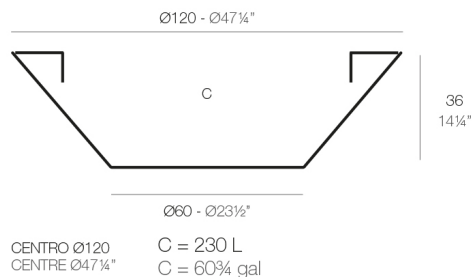

By MACETEROS

View online: <https://www.vondom.com/de/products/40812>

Features

Description

Planter Harz von rotogeformten Polyethylen Doppelwand hergestellt. 100% recycelbar. Geeignet für Exterieur und Interieur. Erhältlich in verschiedenen Ausführungen.

Weight

8.5 Kg

ACABADOS

SIMPLE

Ref. 40812

Planter matte Oberfläche eine Wand

- EIS
- WEIß
- SCHWARZ
- BRONZE
- STAHL
- ANTHRAZITE
- ROT
- PISTAZIE
- ORANGE
- KHAKI
- NAVY
- TAUPE
- PLUM
- ECRU

 BEIGE