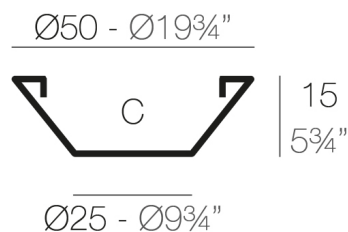

### Weight

0.55 Kg

CENTRO Ø50      C = 18 L  
CENTRE Ø19 3/4"      C = 4 3/4 gal