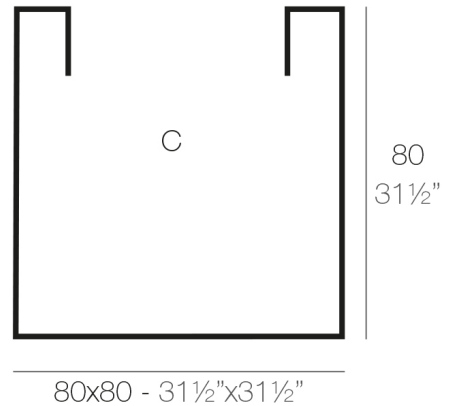

### Weight

20 Kg

CUBO 80cm      C = 64 x 80 cm  
CUBE 31½"      C = 25½" x 31½"