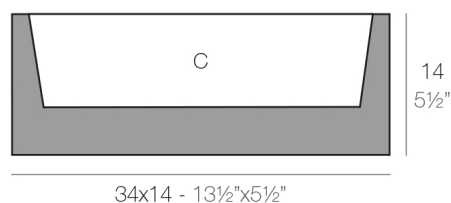

By MACETEROS

View online: <https://www.vondom.com/de/products/41614A>

Features

Description

Planter Harz von rotogeformten Polyethylen Doppelwand hergestellt. 100% recycelbar. Geeignet für Exterieur und Interieur. Erhältlich in verschiedenen Ausführungen.

Weight

0.95 Kg

34x14 - 13½"x5½"

JARDINERA Nano 34 x 14 x 14 cm

JARDINIERE Nano 13½" x 5½" x 5½"

C = 2,5 L

C = ¾ gal

ACABADOS