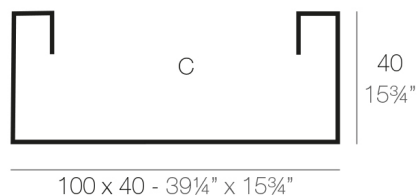

### Weight

9 Kg

JARDINERA 100 x 40 cm    C = 160 L x 40 cm  
 JARDINIÈRE 39 1/4" x 15 3/4"    C = 42 1/2 gal x 16 1/4"