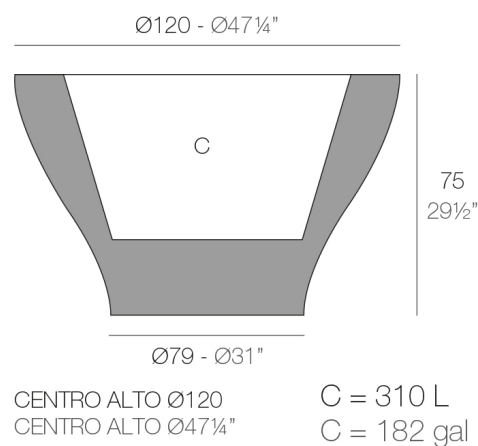

### Weight

30 Kg