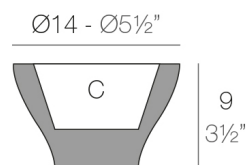

### Weight

0.18 Kg

Ø9 - Ø3 1/2"

CENTRO ALTO Nano Ø14 cm

CENTRO ALTO Nano Ø5 1/2"

C = 0,5 L

C = 1/4 gal