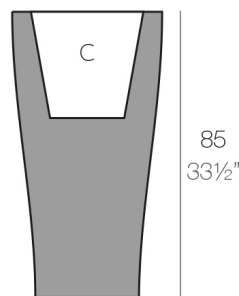

By MACETEROS

View online: <https://www.vondom.com/de/products/42146A>

Features

Description

Planter Harz von rotogeformten Polyethylen Doppelwand hergestellt. 100% recycelbar. Geeignet für Exterieur und Interieur. Erhältlich in verschiedenen Ausführungen.

Weight

7.5 Kg

Ø45 - Ø17¾"

Ø29,5 - Ø11½"

CURVADA Ø45x85 cm
CURVADA Ø17¾"x33½"

C = 25 L
C = 6½ gal

ACABADOS

BASIC