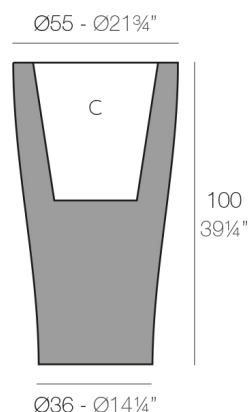

By MACETEROS

View online: <https://www.vondom.com/de/products/42155A>

Features

Description

Planter Harz von rotogeformten Polyethylen Doppelwand hergestellt. 100% recycelbar. Geeignet für Exterieur und Interieur. Erhältlich in verschiedenen Ausführungen.

Weight

10.33 Kg

CURVADA Ø55x100 cm C = 55 L
CURVADA Ø21¼"x39¼" C = 14½ gal

ACABADOS

BASIC

Ref. 42155A

Polyethylenharz matte Oberfläche ..

<input type="checkbox"/>	EIS
<input type="checkbox"/>	WEIß
<input type="checkbox"/>	SCHWARZ
<input type="checkbox"/>	BRONZE
<input type="checkbox"/>	STAHL
<input type="checkbox"/>	ANTHRAZITE
<input type="checkbox"/>	ROT
<input type="checkbox"/>	PISTAZIE
<input type="checkbox"/>	ORANGE
<input type="checkbox"/>	KHAKI
<input type="checkbox"/>	NAVY
<input type="checkbox"/>	TAUPE
<input type="checkbox"/>	PLUM
<input type="checkbox"/>	ECRU