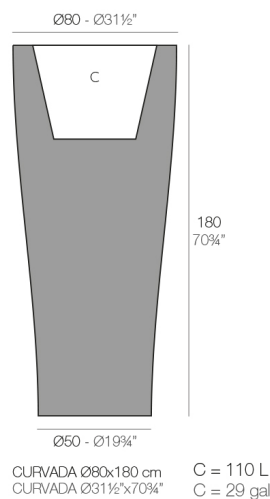

ACABADOS

BASIC

Ref. 42180A

Polyethylenharz matte Oberfläche ..

- ☐ EIS
- ☐ WEIß
- ☒ SCHWARZ
- ☐ BRONZE
- ☐ STAHL
- ☐ ANTHRAZITE
- ☐ ROT
- ☐ PISTAZIE
- ☐ ORANGE
- ☐ KHAKI
- ☐ NAVY
- ☐ TAUPE
- ☐ PLUM
- ☐ ECRU