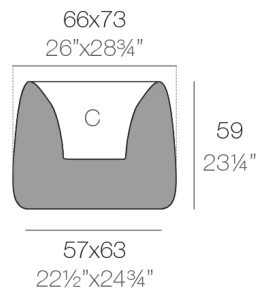

ORGANIC QUADRATISCH PLANZBEHÄLTER 66x73x57

By **MACETEROS**

View online: <https://www.vondom.com/de/products/42305A>

Features

Description

Planter Harz von rotogeformten Polyethylen Doppelwand hergestellt. 100% recycelbar. Geeignet für Exterieur und Interieur. Erhältlich in verschiedenen Ausführungen.

Weight

10.38 Kg

ORGANIC cuadrada 66x73 cm C = 36 L
ORGANIC square 26"x28 3/4" C = 9 1/2 gal

ACABADOS

BASIC

Ref. 42305A

Polyethylenharz matte Oberfläche ..

- EIS
- WEIß
- SCHWARZ
- BRONZE
- STAHL
- ANTHRAZITE
- ROT
- PISTAZIE
- ORANGE
- KHAKI
- NAVY
- TAUPE
- PLUM
- ECRU