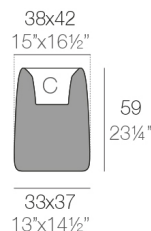

ORGANIC QUADRATISCH HOCH PLANZBEHÄLTER 38x42x57

By **MACETEROS**

View online: <https://www.vondom.com/de/products/42307A>

Features

Description

Planter Harz von rotogeformten Polyethylen Doppelwand hergestellt. 100% recycelbar. Geeignet für Exterieur und Interieur. Erhältlich in verschiedenen Ausführungen.

Weight

4.5 Kg

ORGANIC cuadrada alta 38x42 cm
ORGANIC square high 15"x16 1/2"

C = 7 L
C = 1 3/4 gal

ACABADOS

BASIC

Ref. 42307A

Polyethylenharz matte Oberfläche ..