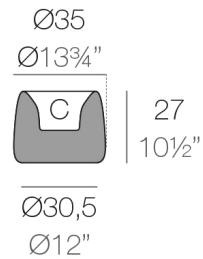

ORGANIC RUND PLANZBEHÄLTER Ø34×27

By **MACETEROS**

View online: <https://www.vondom.com/de/products/42309A>

Features

Description

Planter Harz von rotogeformten Polyethylen Doppelwand hergestellt. 100% recycelbar. Geeignet für Exterieur und Interieur. Erhältlich in verschiedenen Ausführungen.

Weight

2.15 Kg

ORGANIC redonda Ø35 cm C = 4 L
ORGANIC round Ø13³/₄" C = 1 gal

ACABADOS

BASIC

Ref. 42309A

Polyethylenharz matte Oberfläche ..

- EIS
- WEIß
- SCHWARZ
- BRONZE
- STAHL
- ANTHRAZITE
- ROT
- PISTAZIE
- ORANGE
- KHAKI
- NAVY
- PLUM
- TAUPE
- ECRU