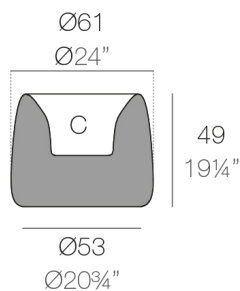

ORGANIC RUND PLANZBEHÄLTER Ø61×48

By MACETEROS

View online: <https://www.vondom.com/de/products/42312A>

Features

Description

Planter Harz von rotogeformten Polyethylen Doppelwand hergestellt. 100% recycelbar. Geeignet für Exterieur und Interieur. Erhältlich in verschiedenen Ausführungen.

Weight

5.65 Kg

ORGANIC redonda Ø61 cm C = 21 L
ORGANIC round Ø24" C = 5½ gal

ACABADOS

BASIC

Ref. 42312A

Polyethylenharz matte Oberfläche ..

- EIS
- WEIß
- SCHWARZ
- BRONZE
- STAHL
- ANTHRAZITE
- ROT
- PISTAZIE
- ORANGE
- KHAKI
- NAVY
- TAUPE
- PLUM
- ECRU