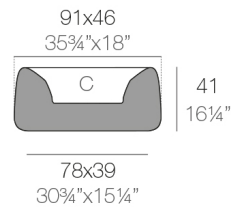

ORGANIC BLUMENKASTEN 90X45X39

By MACETEROS

View online: <https://www.vondom.com/de/products/42318A>

Features

Description

Planter Harz von rotogeformten Polyethylen Doppelwand hergestellt. 100% recycelbar. Geeignet für Exterieur und Interieur. Erhältlich in verschiedenen Ausführungen.

Weight

8.3 Kg

ORGANIC jardinera 91 x 46 x 41 cm C = 16 L
 ORGANIC jardiniere 35 3/4" x 18" x 16 1/4" C = 4 1/4 gal

ACABADOS

BASIC

Ref. 42318A

Polyethylenharz matte Oberfläche ..

- EIS
- WEIß
- SCHWARZ
- BRONZE
- STAHL
- ANTHRAZITE
- ROT
- PISTAZIE
- ORANGE
- KHAKI
- NAVY
- PLUM
- TAUPE
- ECRU