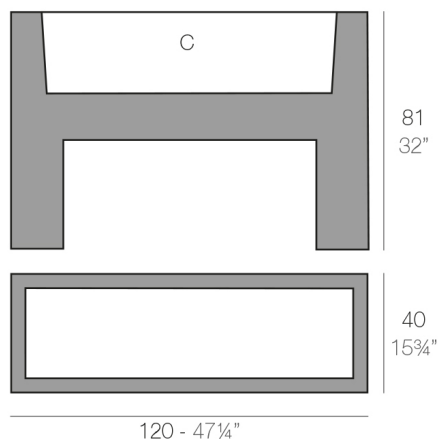

MAUER BLUMENTOP 120x40x80

By MACETEROS

View online: <https://www.vondom.com/de/products/42620A>

Features

Description

Planter Harz von rotogeformten Polyethylen Doppelwand hergestellt. 100% recycelbar. Geeignet für Exterieur und Interieur. Erhältlich in verschiedenen Ausführungen.

Weight

15 Kg

MURO 120 x 40 x 81 cm C = 90 L 11 x 31 cm
 MURO 47 1/4" x 15 3/4" x 32" C = 24 gal 8 2/3 x 12 1/2"

ACABADOS

BASIC

Ref. 42620A

Polyethylenharz matte Oberfläche ..

- EIS
- WEISS
- SCHWARZ
- BRONZE
- STAHL
- ANTHRAZITE
- ROT
- PISTAZIE
- ORANGE
- KHAKI
- NAVY
- TAUPE
- PLUM
- ECRU