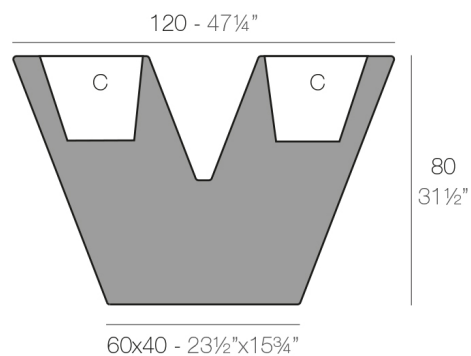

UVE 120x40x80

By MACETEROS

View online: <https://www.vondom.com/de/products/43340A>

Features

Description

Planter Harz von rotogeformten Polyethylen Doppelwand hergestellt. 100% recycelbar. Geeignet für Exterieur und Interieur. Erhältlich in verschiedenen Ausführungen.

Weight

16 Kg

UVE 120 x 40 x 80 cm C = 20 + 20 L
 UVE 47 1/4" x 15 3/4" x 31 1/2" C = 5 1/2 + 5 1/2 gal

ACABADOS

BASIC

Ref. 43340A

Polyethylenharz matte Oberfläche ..

- EIS
- WEIß
- SCHWARZ
- BRONZE
- STAHL
- ANTHRAZITE
- ROT
- PISTAZIE
- ORANGE
- KHAKI
- NAVY
- TAUPE
- PLUM
- ECRU