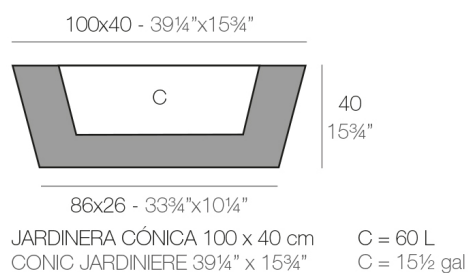

ACABADOS

BASIC

Ref. 43640A

Polyethylenharz matte Oberfläche ..

- ☐ EIS
- ☐ WEIß
- ☐ SCHWARZ
- ☐ BRONZE
- ☐ STAHL
- ☐ ANTHRAZITE
- ☐ ROT
- ☐ PISTAZIE
- ☐ ORANGE
- ☐ KHAKI
- ☐ NAVY
- ☐ TAUPE
- ☐ PLUM
- ☐ ECRU