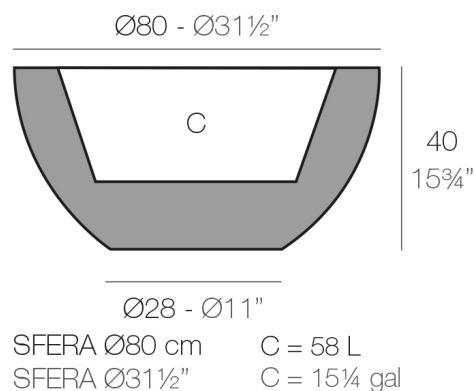

ACABADOS

BASIC

Ref. 43880A

Polyethylenharz matte Oberfläche ..

- ☐ EIS
- ☐ WEIß
- ☐ SCHWARZ
- ☐ BRONZE
- ☐ STAHL
- ☐ ANTHRAZITE
- ☐ ROT
- ☐ PISTAZIE
- ☐ ORANGE
- ☐ KHAKI
- ☐ NAVY
- ☐ TAUPE
- ☐ PLUM
- ☐ ECRU