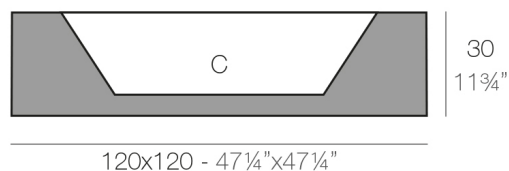

LAND 120x120x30

By MACETEROS

View online: <https://www.vondom.com/de/products/43912A>

Features

Description

Planter Harz von rotogeformten Polyethylen Doppelwand hergestellt. 100% recycelbar. Geeignet für Exterieur und Interieur. Erhältlich in verschiedenen Ausführungen.

Weight

17 Kg

LAND 120 C = 160 L x 24 cm
 LAND 47 1/4" C = 42 1/2 gal x 10 1/2"

ACABADOS

BASIC

Ref. 43912A

Polyethylenharz matte Oberfläche ..

- EIS
- WEIß
- SCHWARZ
- BRONZE
- STAHL
- ANTHRAZITE
- ROT
- PISTAZIE
- ORANGE
- KHAKI
- NAVY
- TAUPE
- PLUM
- ECRU