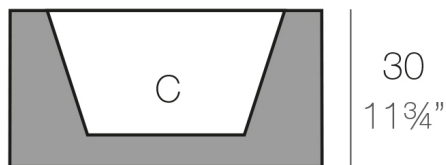

60x60 - 23½"x23½"

LAND 60 C = 30 L 6 x 24 cm
LAND 23½" C = 8 gal 11 x 6 1/4"

ACABADOS

BASIC

Ref. 43960A

Polyethylenharz matte Oberfläche ..

- ☐ EIS
- ☐ WEIß
- ☐ SCHWARZ
- ☐ BRONZE
- ☐ STAHL
- ☐ ANTHRAZITE
- ☐ ROT
- ☐ PISTAZIE
- ☐ ORANGE
- ☐ KHAKI
- ☐ NAVY
- ☐ TAUPE
- ☐ PLUM
- ☐ ECRU