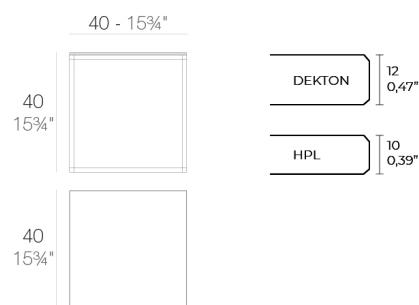

View online: <https://www.vondom.com/de/products/44310>

Features

Description

Aluminium mit Aluminium Gusssockel lackierter.

Weight

5.31 Kg

SUAVE Mesa Baja 40x40x40
SUAVE Low Table 15 3/4x15 3/4x15 3/4

ACABADOS

Aluminiumprofil lackiert.

Ref. 44310B

LACADO_

- WEIB
- SCHWARZ

Aluminiumprofil lackiert

Ref. 44310M

LACADO_

- ENTZO
- DANAE
- KELYA