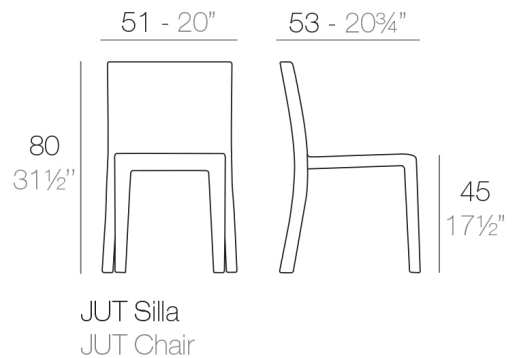

JUT STUHL

By Studio Vondom

The Jut collection was the first collection of minimalist outdoor furniture created by Vondom Studio; which was characterized by its ergonomic shapes, functionality and because it was 100% recyclable.

The different products that compose this collection: lounge, sofa, armchair, chair, armchair, tables, stools and high table, are manufactured by the rotational molding process, with a polyethylene resin; which is a 100% recyclable.

This collection is also composed by the "Lisa" outdoor carpets, Bubbles and The Second Light lamps, which make this a complete collection for those terrace spaces in which minimalism and exclusivity are an essential.

View online: <https://www.vondom.com/de/products/44409>

Features

Description

Aus Harz rotogeformten Polyethylen Doppelwand . 100% recycelbar. Geeignet für Exterieur und Interieur. Erhältlich in verschiedenen Ausführungen.

Weight

6 Kg

ACABADOS

BASIC

Ref. 44409

Polyethylenharz matte Oberfläche ..

☐	EIS
☐	WEISS
☐	SCHWARZ
☐	BRONZE
☐	STAHL
☐	ANTHRAZITE
☐	ROT
☐	PISTAZIE
☐	ORANGE
☐	KHAKI
☐	NAVY
☐	TAUPE
☐	PLUM
☐	ECRU