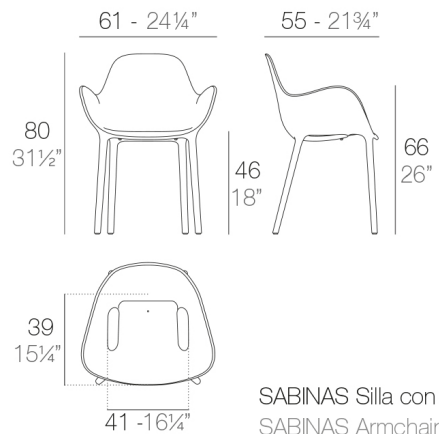

FERTIG

BASIC PP

Ref. 45012

In verschiedenen Farben ist verfügbar

- NAVY
- WEIß
- SCHWARZ
- ROT
- ECRU

LACQUERED COLOR INJECTION PP

Ref. 45012F

-

- ANTHRACITE 3106
- BLACK 3102