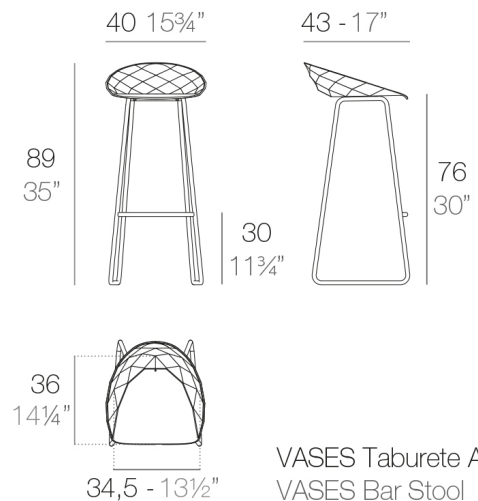

View online: <https://www.vondom.com/de/products/47071>

Features

Description

Ich gespritztem Polypropylen mit Glasfaser verstärkt. Die Edelstahlbeine sind bemalt, den Sitz passen.

Weight

3.36 Kg

FERTIG

BASIC PP