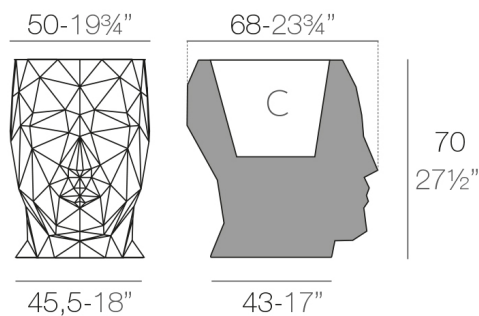

ADAN PLANZBEHÄLTER 49x68x70

By Teresa Sapey

Teresa Sapey surprises us with her creations, this time through the ADAN Collection for Vondom, an item with a lot of personality, and a shape which is faceted, like that of a diamond. More than objects, they are multifunctional architecture pieces, since besides being used as vases they can be used as seats, flower pots, auxiliary tables... They are lifestyle objects that create a stir, fitting in with any style and are made of materials that allow for both outdoor and indoor use.

View online: <https://www.vondom.com/de/products/49060A>

Features

Description

Planter Harz von rotogeformten Polyethylen Doppelwand hergestellt. 100% recycelbar. Geeignet für Exterieur und Interieur. Erhältlich in verschiedenen Ausführungen.

Weight

10.02 Kg

ADAN Maceta 70

ADAN Planter 70

C = 24 L

C = 11 gal

ACABADOS

BASIC

Ref. 49060A

Polyethylenharz matte Oberfläche ..

- ☐ EIS
- ☐ WEIß
- ☐ SCHWARZ
- ☐ BRONZE
- ☐ STAHL
- ☐ ANTHRAZITE
- ☐ ROT
- ☐ PISTAZIE
- ☐ ORANGE
- ☐ KHAKI
- ☐ NAVY
- ☐ PLUM
- ☐ TAUPE
- ☐ ECRU