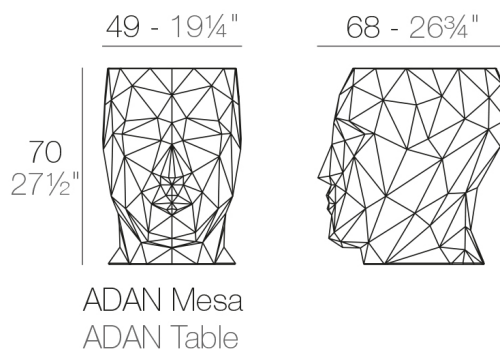

ADAN TISCH 49x68x70

By Teresa Sapey

Teresa Sapey surprises us with her creations, this time through the ADAN Collection for Vondom, an item with a lot of personality, and a shape which is faceted, like that of a diamond. More than objects, they are multifunctional architecture pieces, since besides being used as vases they can be used as seats, flower pots, auxiliary tables... They are lifestyle objects that create a stir, fitting in with any style and are made of materials that allow for both outdoor and indoor use.

View online: <https://www.vondom.com/de/products/49062>

Features

Description

Aus Harz rotogeformten Polyethylen Doppelwand . 100% recycelbar. Geeignet für Exterieur und Interieur. Erhältlich in verschiedenen Ausführungen.

Weight

8.5 Kg

ACABADOS

BASIC

Ref. 49062

Polyethylenharz matte Oberfläche ..

- ☐ EIS
- ☐ WEIß
- ☒ SCHWARZ
- ☐ BRONZE
- ☐ STAHL
- ☐ ANTHRAZITE
- ☐ ROT
- ☐ PISTAZIE
- ☐ ORANGE
- ☐ KHAKI
- ☐ NAVY
- ☐ PLUM
- ☐ TAUPE
- ☐ ECRU