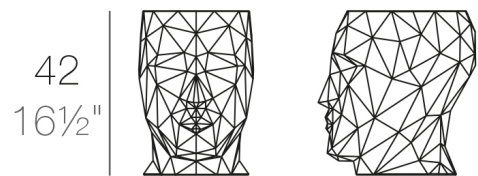

ADAN HOCKER

By Teresa Sapey

Teresa Sapey surprises us with her creations, this time through the ADAN Collection for Vondom, an item with a lot of personality, and a shape which is faceted, like that of a diamond. More than objects, they are multifunctional architecture pieces, since besides being used as vases they can be used as seats, flower pots, auxiliary tables... They are lifestyle objects that create a stir, fitting in with any style and are made of materials that allow for both outdoor and indoor use.

View online: <https://www.vondom.com/de/products/49066>

Features

Description

Aus Harz rotogeformten Polyethylen Doppelwand . 100% recycelbar. Geeignet für Exterieur und Interieur. Erhältlich in verschiedenen Ausführungen.

Weight

3.1 Kg

30 - 11 $\frac{3}{4}$ " 41 - 16 $\frac{1}{4}$ "

ADAN Taburete Bajo
ADAN Low Stool

ACABADOS

BASIC

Ref. 49066

Polyethylenharz matte Oberfläche ..

- ☐ EIS
- ☐ WEIß
- ☐ SCHWARZ
- ☐ BRONZE
- ☐ STAHL
- ☐ ANTHRAZITE
- ☐ ROT
- ☐ PISTAZIE
- ☐ ORANGE
- ☐ KHAKI
- ☐ NAVY
- ☐ TAUPE
- ☐ PLUM
- ☐ ECRU