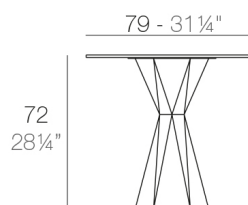

View online: <https://www.vondom.com/de/products/51019C>

Features

Description

Aus Harz rotogeformten Polyethylen Doppelwand . 100% recycelbar. Geeignet für Exterieur und Interieur. Erhältlich in verschiedenen Ausführungen. HPL-Platte

Weight

50.39 Kg

VERTEX Mesa 80x80
VERTEX Table 31½"x31½"

ACABADOS

BASIC

Ref. 51019C

Polyethylenharz matte Oberfläche ..

- WEIß
- SCHWARZ
- BRONZE
- STAHL
- ANTHRAZITE
- CHAMPANY
- ROT
- PISTAZIE
- ORANGE
- KHAKI
- NAVY
- TAUPE
- PLUM
- ECRU