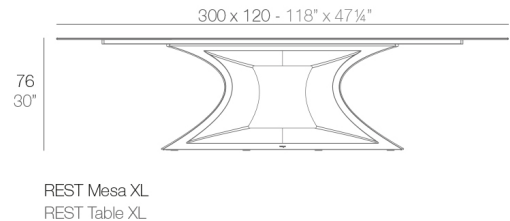

ACABADOS

BASIC

Ref. 53011

Polyethylenharz matte Oberfläche ..

- ☐ EIS
- ☐ WEIß
- ☐ SCHWARZ
- ☐ BRONZE
- ☐ STAHL
- ☐ ANTHRAZITE
- ☐ ROT
- ☐ PISTAZIE
- ☐ ORANGE
- ☐ KHAKI
- ☐ NAVY
- ☐ TAUPE
- ☐ PLUM
- ☐ ECRU